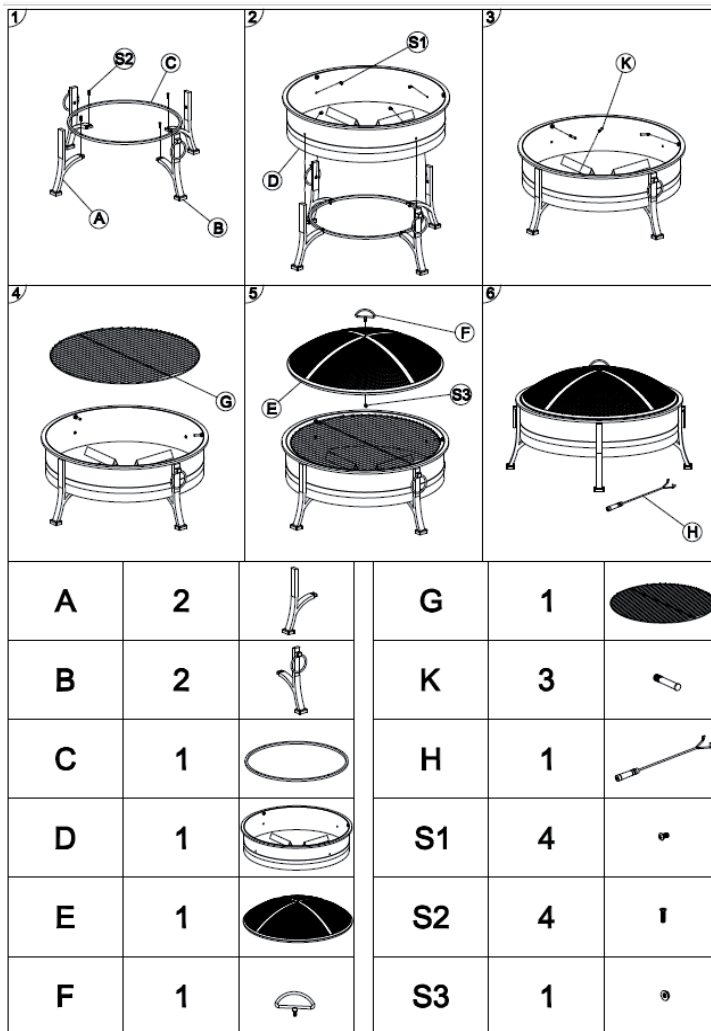

ZUSAMMENBAU

Assembly | Assemblage | Montaggio | Montaje

HERSTELLER

Producer | Fabricant | Fabbricante | Fabricante

Chal-Tec GmbH, Wallstraße 16, 10179 Berlin, Deutschland.