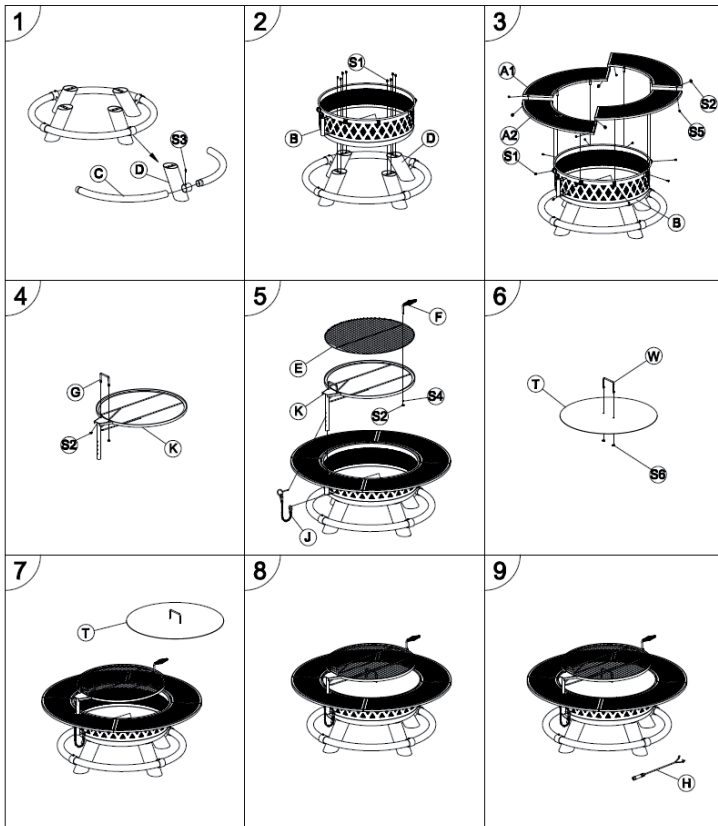

blumfeldt

Feuerstelle

10032141

ZUSAMMENBAU

Assembly | Assemblage | Montaggio | Montaje

A1	3	
A2	1	
B	1	
C	4	
D	4	
E	1	
F	1	
G	1	
H	1	
J	1	
K	1	
T	1	
W	1	

S1	16	
S2	7	
S3	4	
S4	1	
S5	4	
S6	2	

HERSTELLER